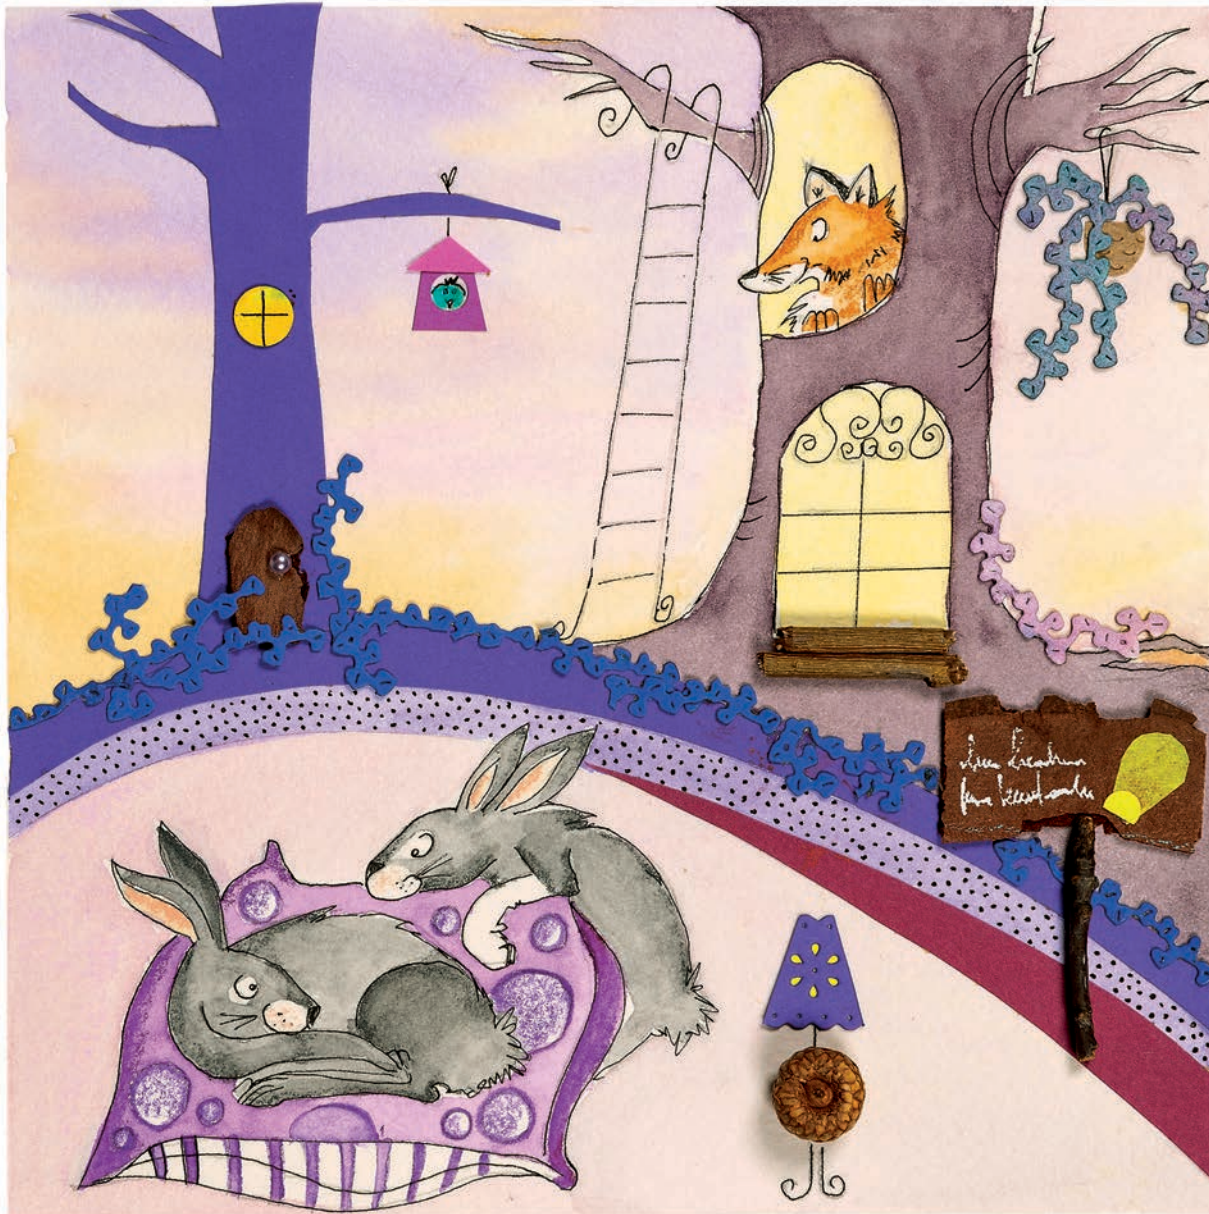

Pe o plăcuță veche de la intrarea în pădure,
era înscrisă această frază:

*Dacă dorința pe un bilețel ți-o scrii,
Trimite-o către Cer și se va împlini.*

Toate animalele așteptau acest eveniment
cu mare emoție.

Vulpea, care locuia în cea mai drăguță căsuță
din toată pădurea, verifica în fiecare seară
ca bilețelul cu dorința ei să fie mereu
în buzunarul vestei.